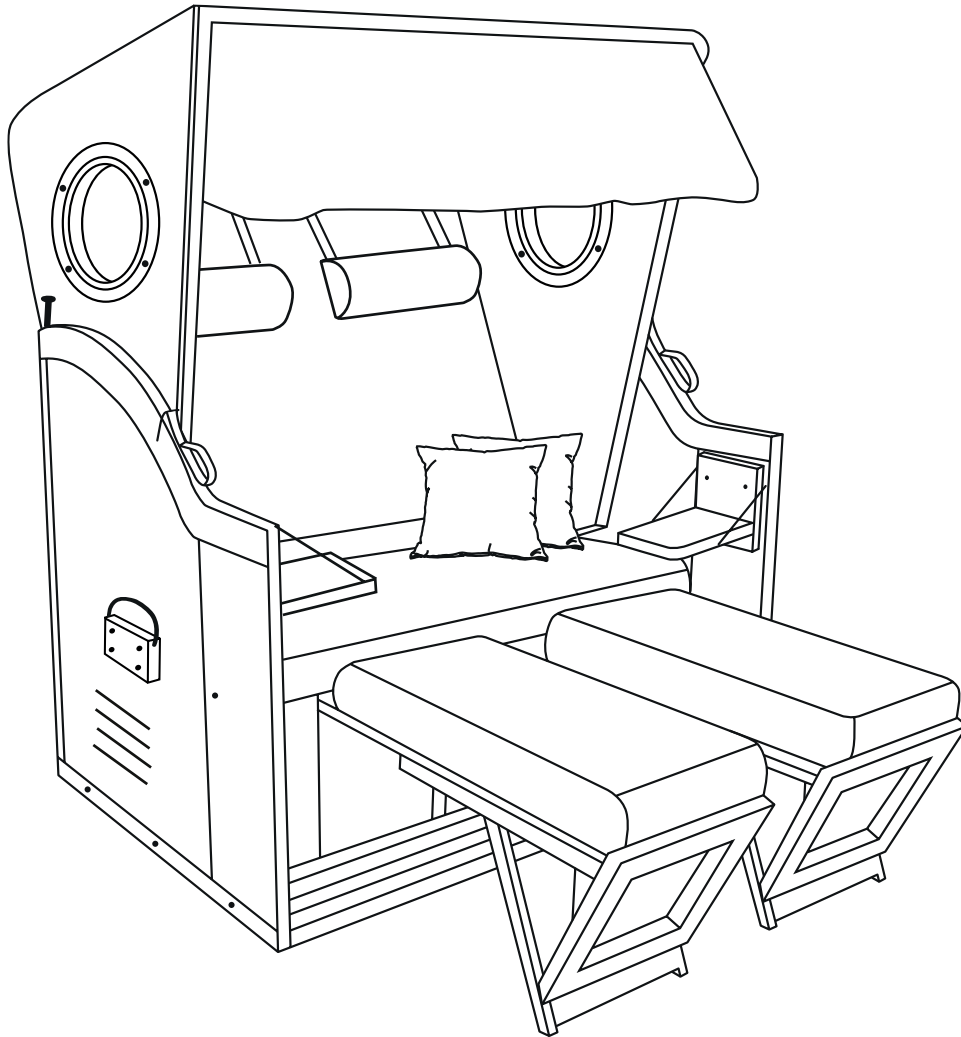

deVries PURE® Wave XL

EAN

batch number

Wichtig! Bitte sorgfältig lesen!
Für spätere Bezugnahme aufbewahren.
Achtung! Die Maximalbelastung beträgt 200 kg.
Important! Please read carefully!
Keep for future reference.
Danger! The maximum load is 200 kg.