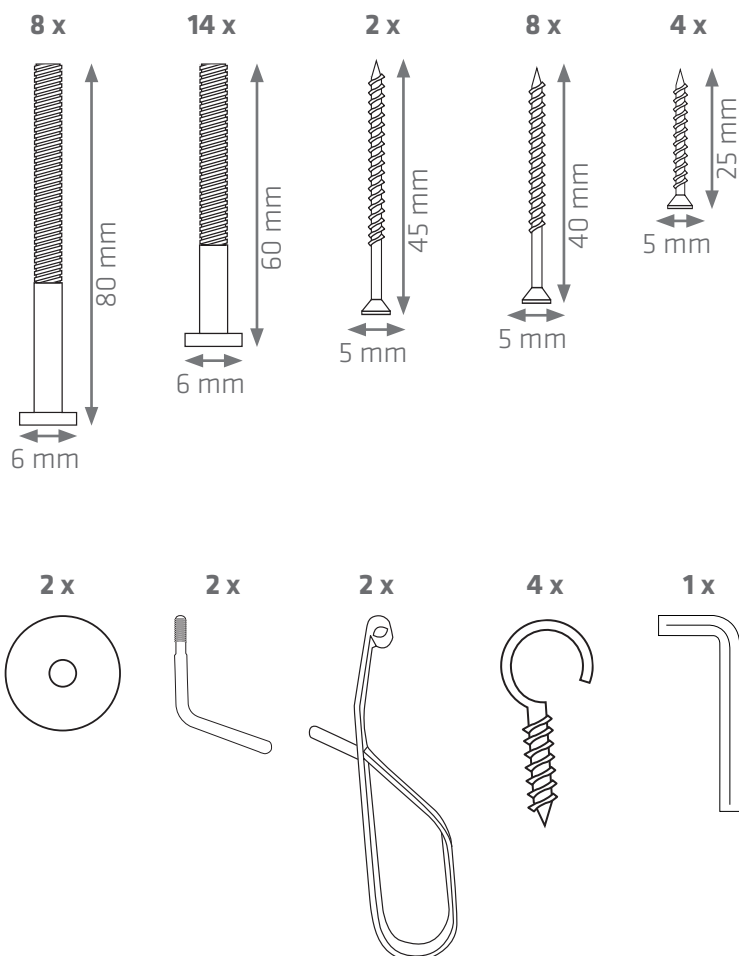

Versionsnummer: 20241129

AUFBAUANLEITUNG

ASSEMBLY INSTRUCTIONS

MONTAGE MIT 2 PERSONEN!

ASSEMBLY REQUIRES 2 PEOPLE!

PZ 2

Schrauben und Kleinteile sind nicht in Originalgröße abgebildet! Screws and small parts are not shown in full scale!

AUFBAUANLEITUNG

ASSEMBLY INSTRUCTIONS

1

2

3

AUFBAUANLEITUNG

ASSEMBLY INSTRUCTIONS

4

ASSEMBLY INSTRUCTIONS

10

2 x 2

2 x

11

1 x

12

2 x 1